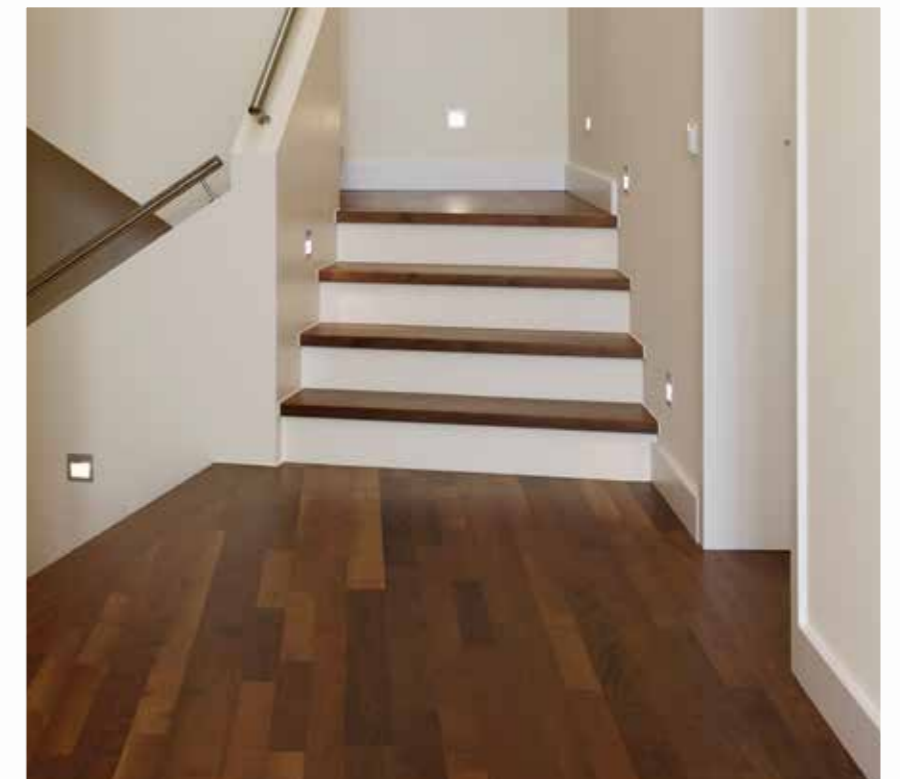

Objekt: Privathaus, Graz

STANDARDSTUFEN UND BODEN

Holzart: BILAflor® 500/1000
AKAZIE GED.
Seda Natura

SETZSTUFEN - Feinputz Struktur weiß

Objekt: Privathaus, Deutschland

26

27

STANDARDSTUFEN UND BODEN

Holzart: WOODflor NOVOLOC® 5G Landhausdiele 182

EICHE Astig

Valletta Seda Natura

SETZSTUFEN - Feinputz Struktur weiß

Objekt: Privathaus, Steiermark

STANDARDSTUFEN UND BODEN

Holzart: BILAflor® 1200 2-Stab

EICHE Classic