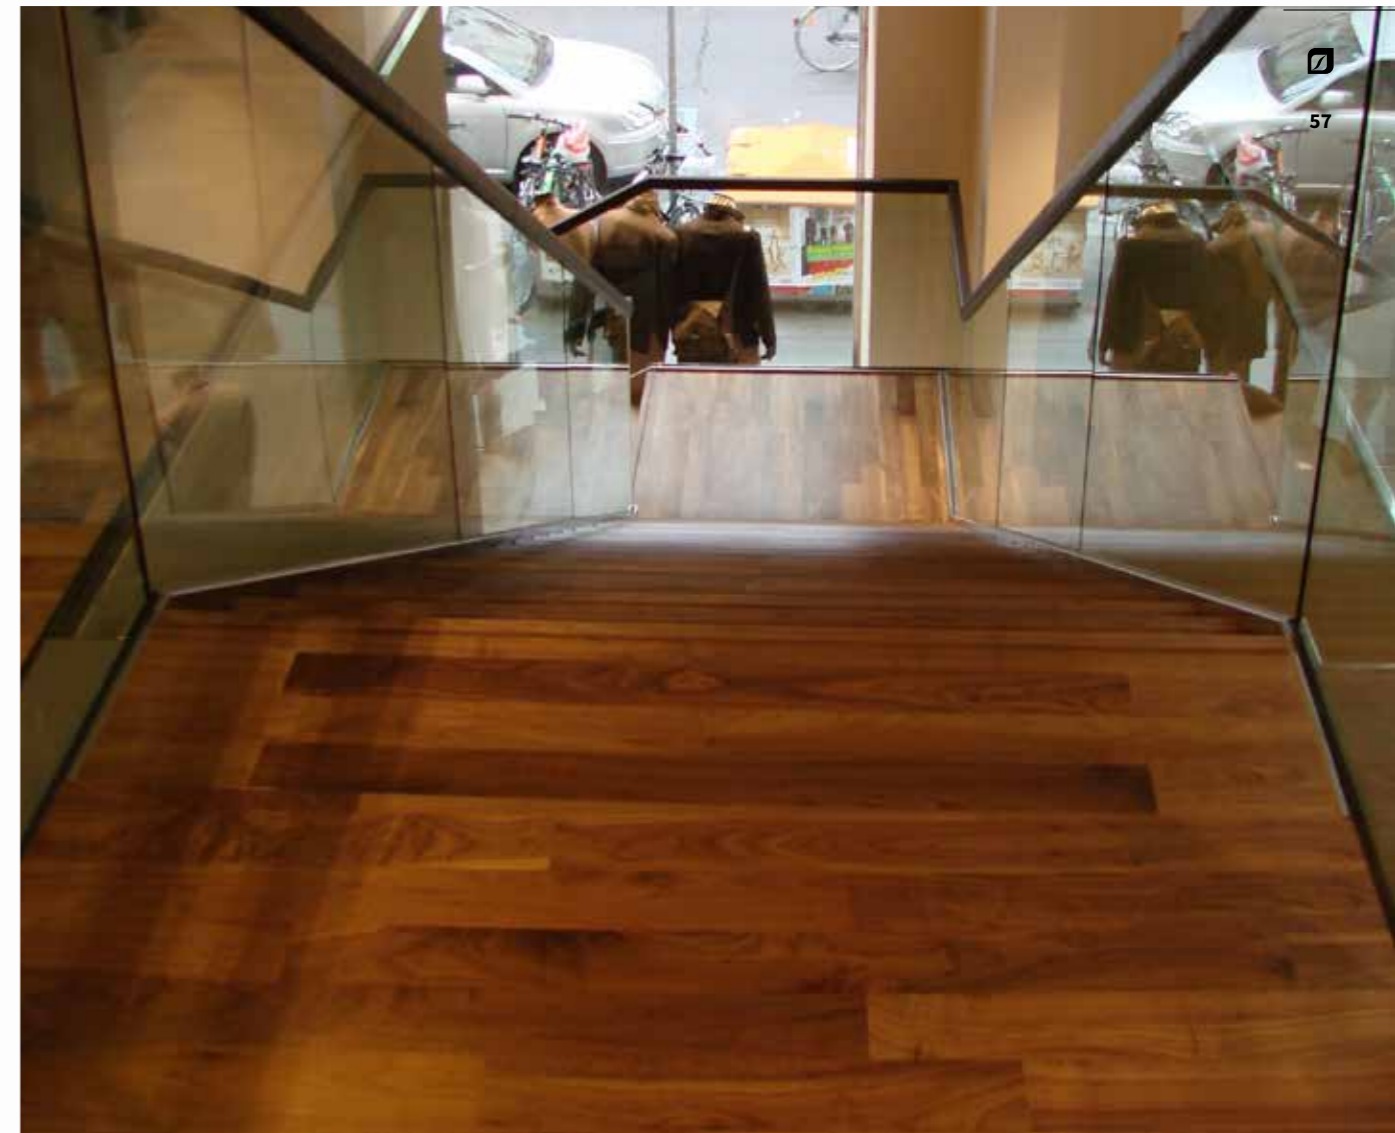

ALLSEITIG SICHTBARE STUFEN UND BODEN

Holzart: BILAFlo® 1000

NUSS Natur

Tenseo Classico Natura

inkl. eingefrästen Metallisenen

an der Vorderkante als Rutschhemmung