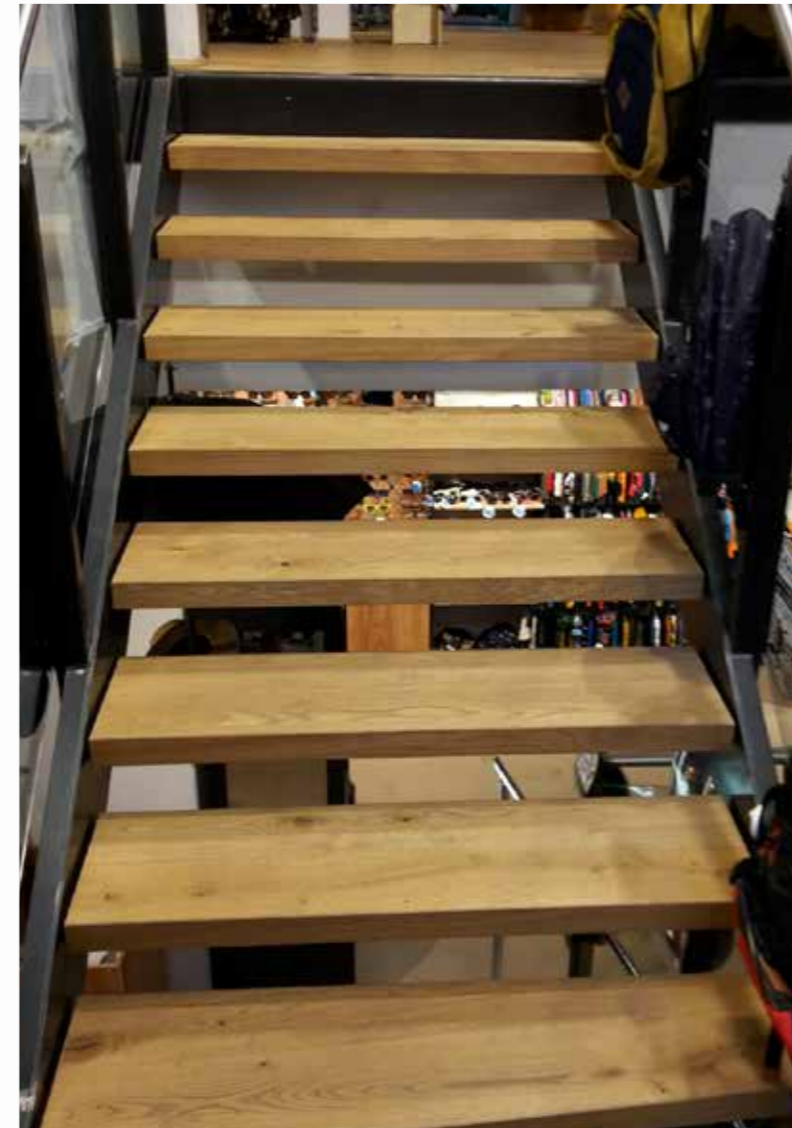

ALLSEITIG SICHTBARE STUFEN UND BODEN

Holzart: WOODflor NOVOLOC® 5G Landhausdielen 182
EICHE Country
Valletta Seda Natura

Objekt: Blue Tomato, Lienz