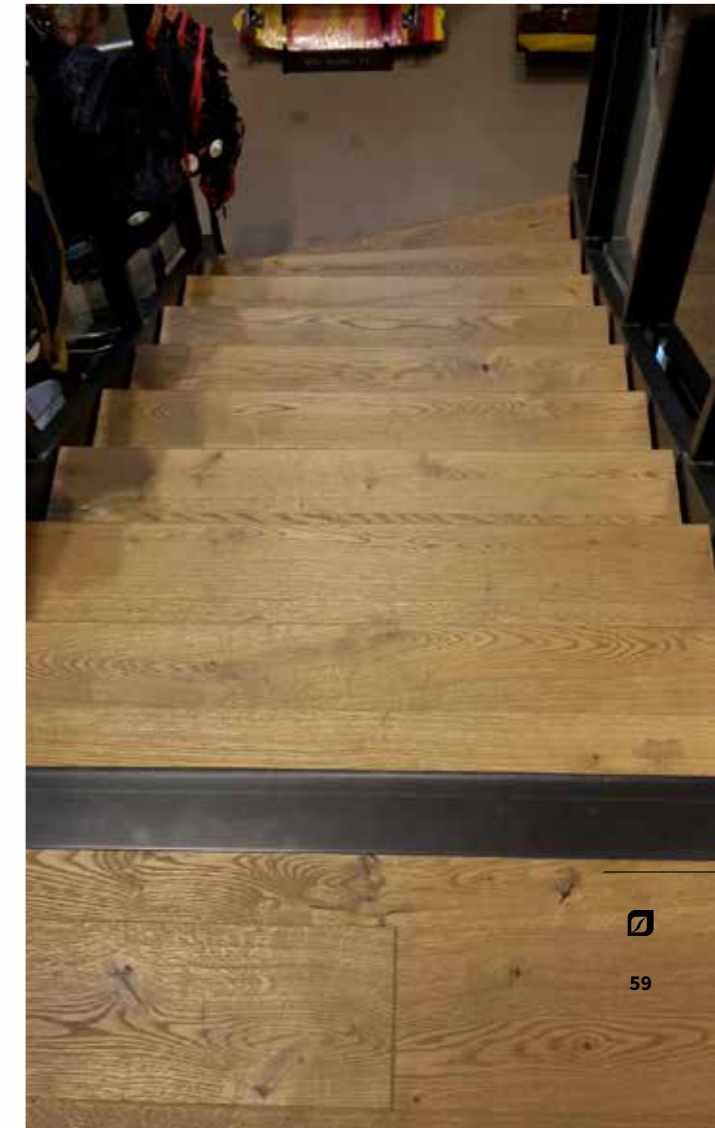

ALLSEITIG SICHTBARE STUFEN UND BODEN

Holzart: WOODflor NOVOLOC® 5G Landhausdielen 182
EICHE Country
Valletta Seda Natura

Objekt: Blue Tomato, Lienz