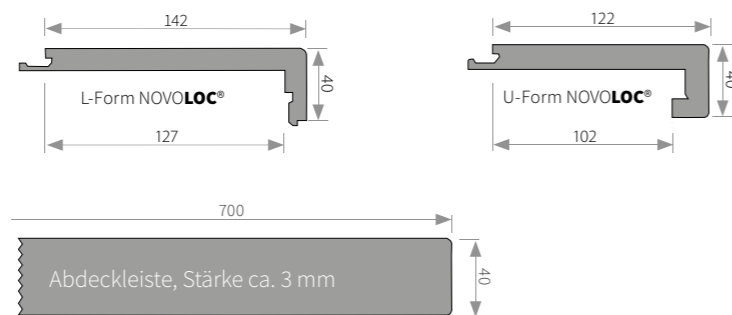

Großformatplatten sind aus 5 Dielenreihen WOODflor NOVOLOC® 5G in der 182er Breite bzw. 6 Dielenreihen in der 140er Breite, vorgefertigte Stufenplatten. Beginnend und abschließend ab den Längskanten mit dem gewünschten Stufenkantenprofil in L- oder U-Form.

Großformatplatten können auch wahlweise mit einer gewünschten Trägerplattenstärke in MDF bestellt werden.

- ☐ alle Holzarten
- ☐ WOODflor NOVOLOC® 5G
- ☐ MULTIfloor NOVOLOC® 5G
- ☐ BILAFloor®

L-Profil (182)

U-Profil (182)

Abmessungen variieren je nach Parkettformat und Profil.

Die Treppenkanten sind in allen Parkettarten in L- oder U-Form erhältlich.

TREPPENKANTEN

Dasselbe gilt für Treppenkanten: Setzen Sie einfach auf das Know-how von Stairbox und lassen Sie sich von perfekten Resultaten begeistern.