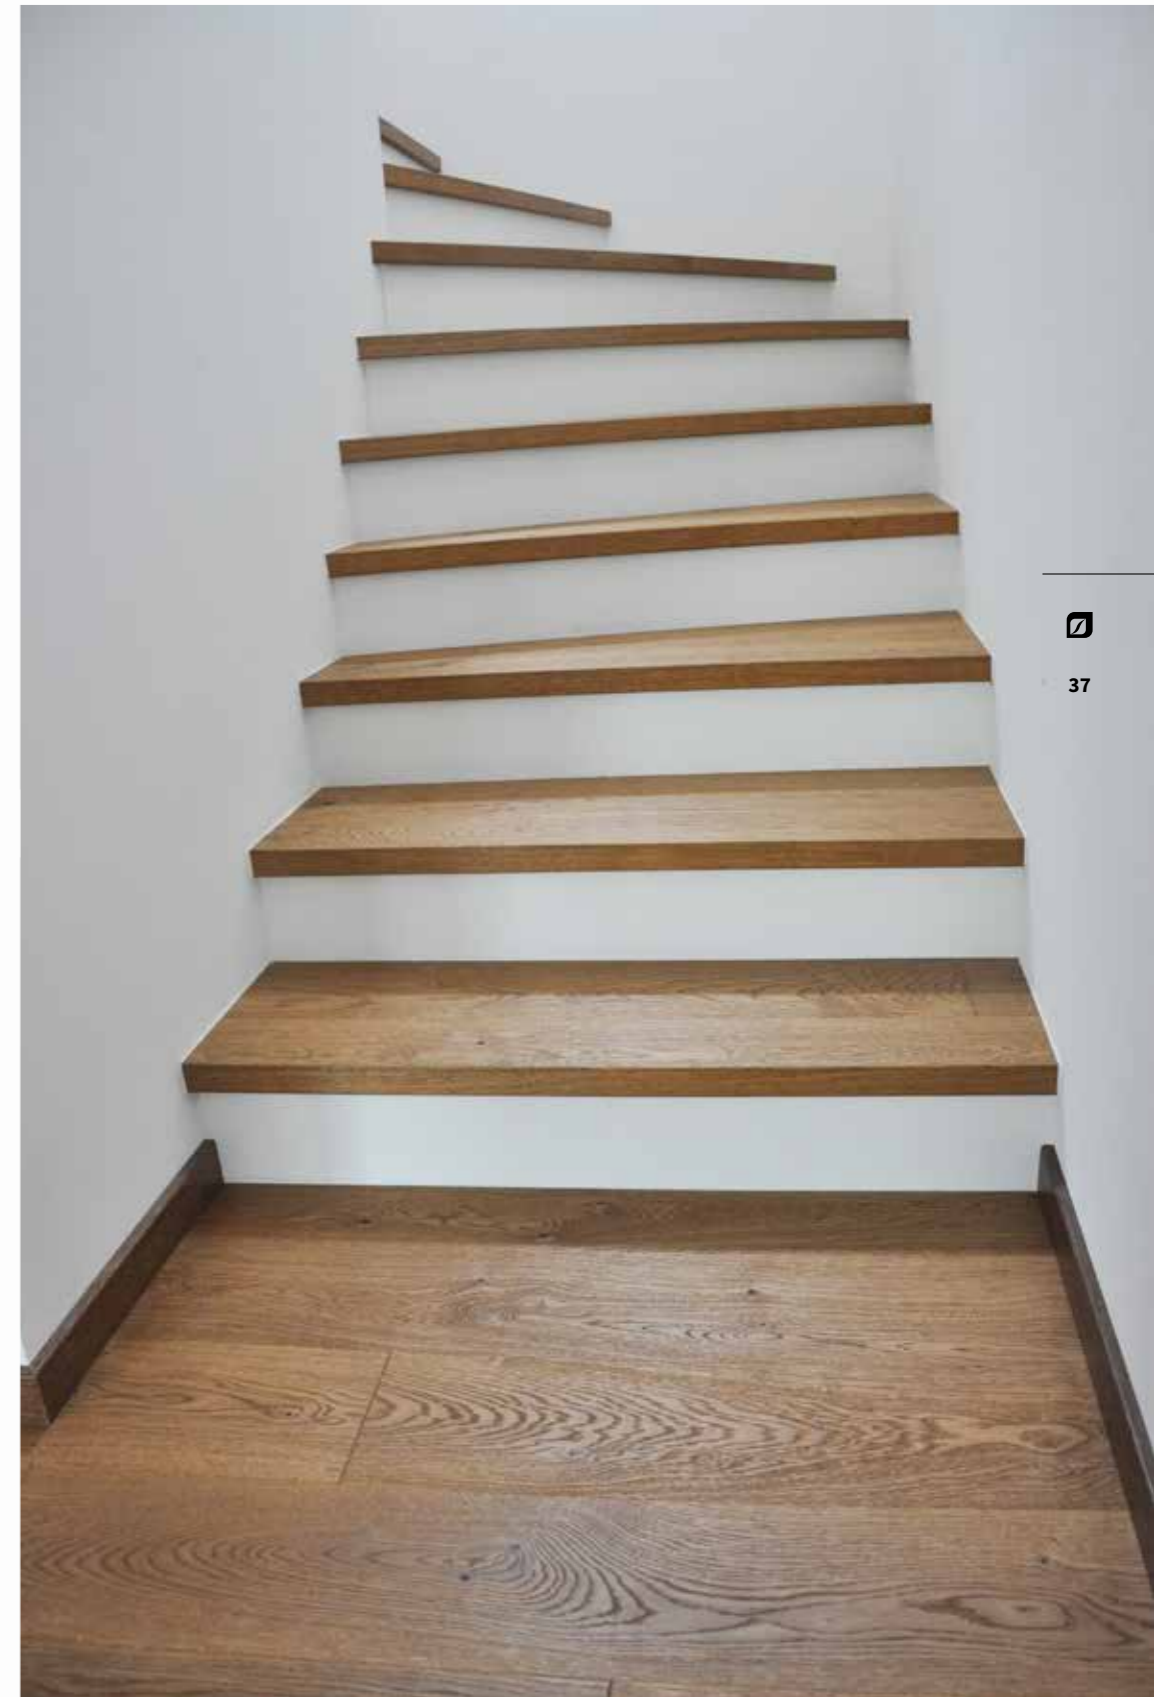

Seda Natura

SETZSTUFEN - Feinputz Struktur weiß

Objekt: Privathaus, Steiermark

STANDARDSTUFEN UND BODEN

Holzart: WOODflor NOVOLOC® 5G Landhausdiele 182
EICHE KERNGERÄUCHERT Natur
Valletta Seda Natura

Objekt: Privathaus

STANDARDSTUFEN UND BODEN

Holzart: WOODflor NOVOLOC® 5G Landhausdiele 182
EICHE Astig
Valletta Seda Perla

SETZSTUFEN - Feinputz Struktur weiß

Objekt: Privathaus, Steiermark

STANDARDSTUFEN
UND BODEN

Holzart: WOODflor NOVOLOC® 5G Landhausdiele 182
EICHE Country
Valletta Seda Sahara

SETZSTUFEN - Feinputz Struktur weiß

STANDARDSTUFEN UND BODEN

Holzart: WOODflor NOVOLOC® 5G Landhausdiele 182

EICHE KERNGERÄUCHERT Natur

Valletta Seda Silva

SETZSTUFEN - Feinputz Struktur weiß

Objekt: Privathaus, Vorarlberg