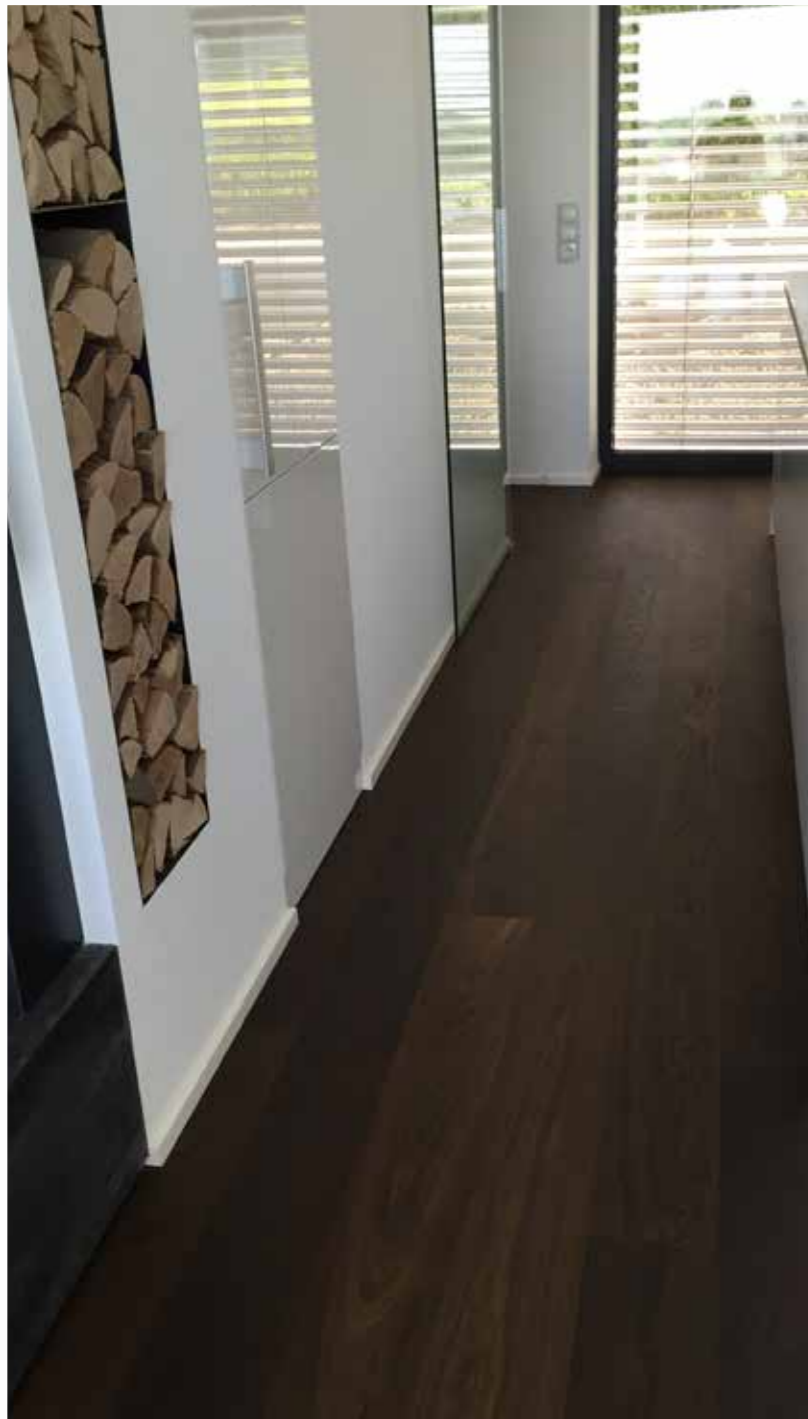

Seda Natura

SETZSTUFEN - Feinputz Struktur weiß

Objekt: Privathaus, Steiermark

STANDARDSTUFEN UND BODEN

Holzart: WOODflor NOVOLOC® 5G Landhausdiele 182
EICHE KERNGERÄUCHERT Natur
Valletta Seda Natura

Objekt: Privathaus

STANDARDSTUFEN UND BODEN

Holzart: WOODflor NOVOLOC® 5G Landhausdiele 182
EICHE Astig
Valletta Seda Perla

SETZSTUFEN - Feinputz Struktur weiß

Objekt: Privathaus, Steiermark

STANDARDSTUFEN
UND BODEN

Holzart: WOODflor NOVOLOC® 5G Landhausdiele 182
EICHE Country
Valletta Seda Sahara