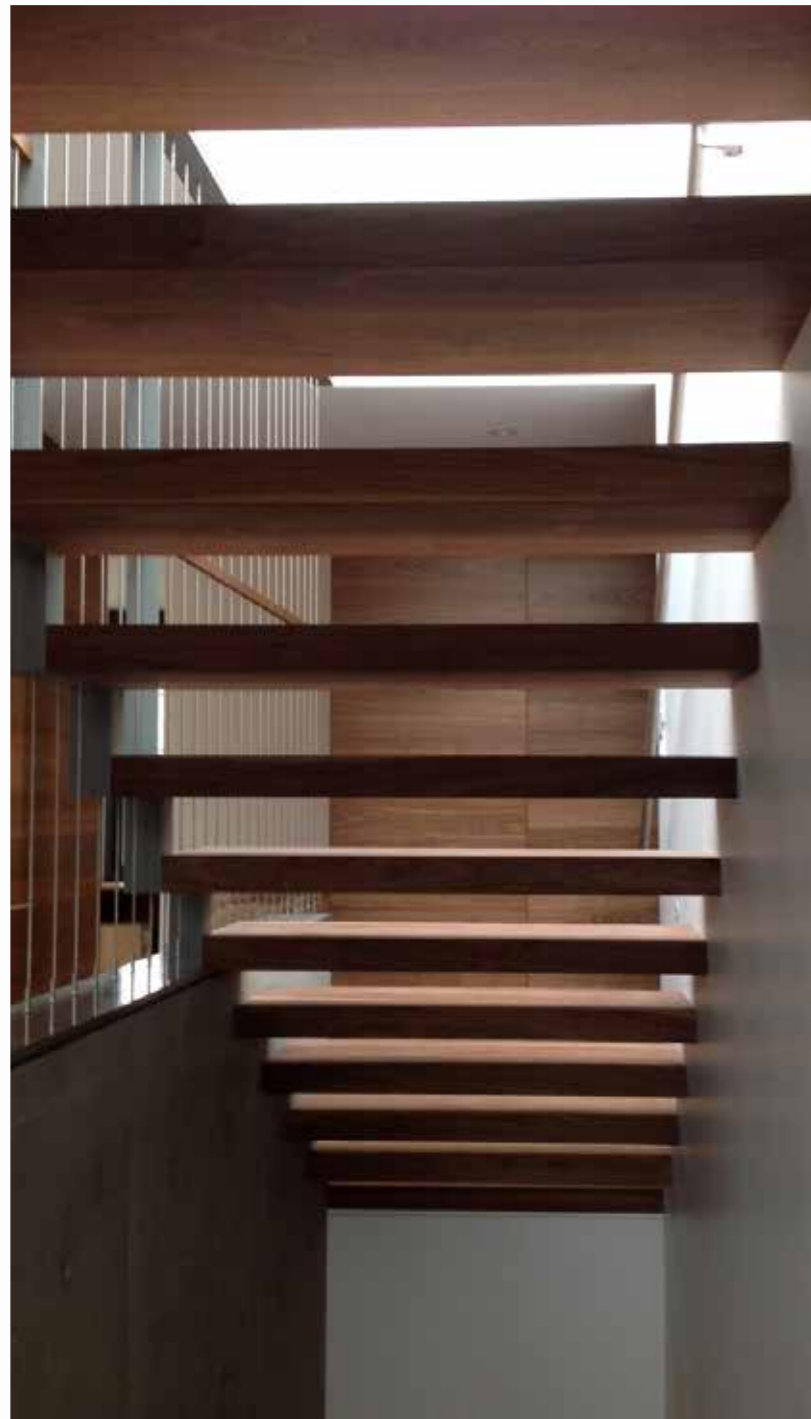

ALLSEITIG SICHTBARE STUFEN UND BODEN

Holzart: WOODflor NOVOLOC® 5G Landhausdiele 182
NUSS Natur
Seda Natura

Objekt: Privathaus, Vancouver