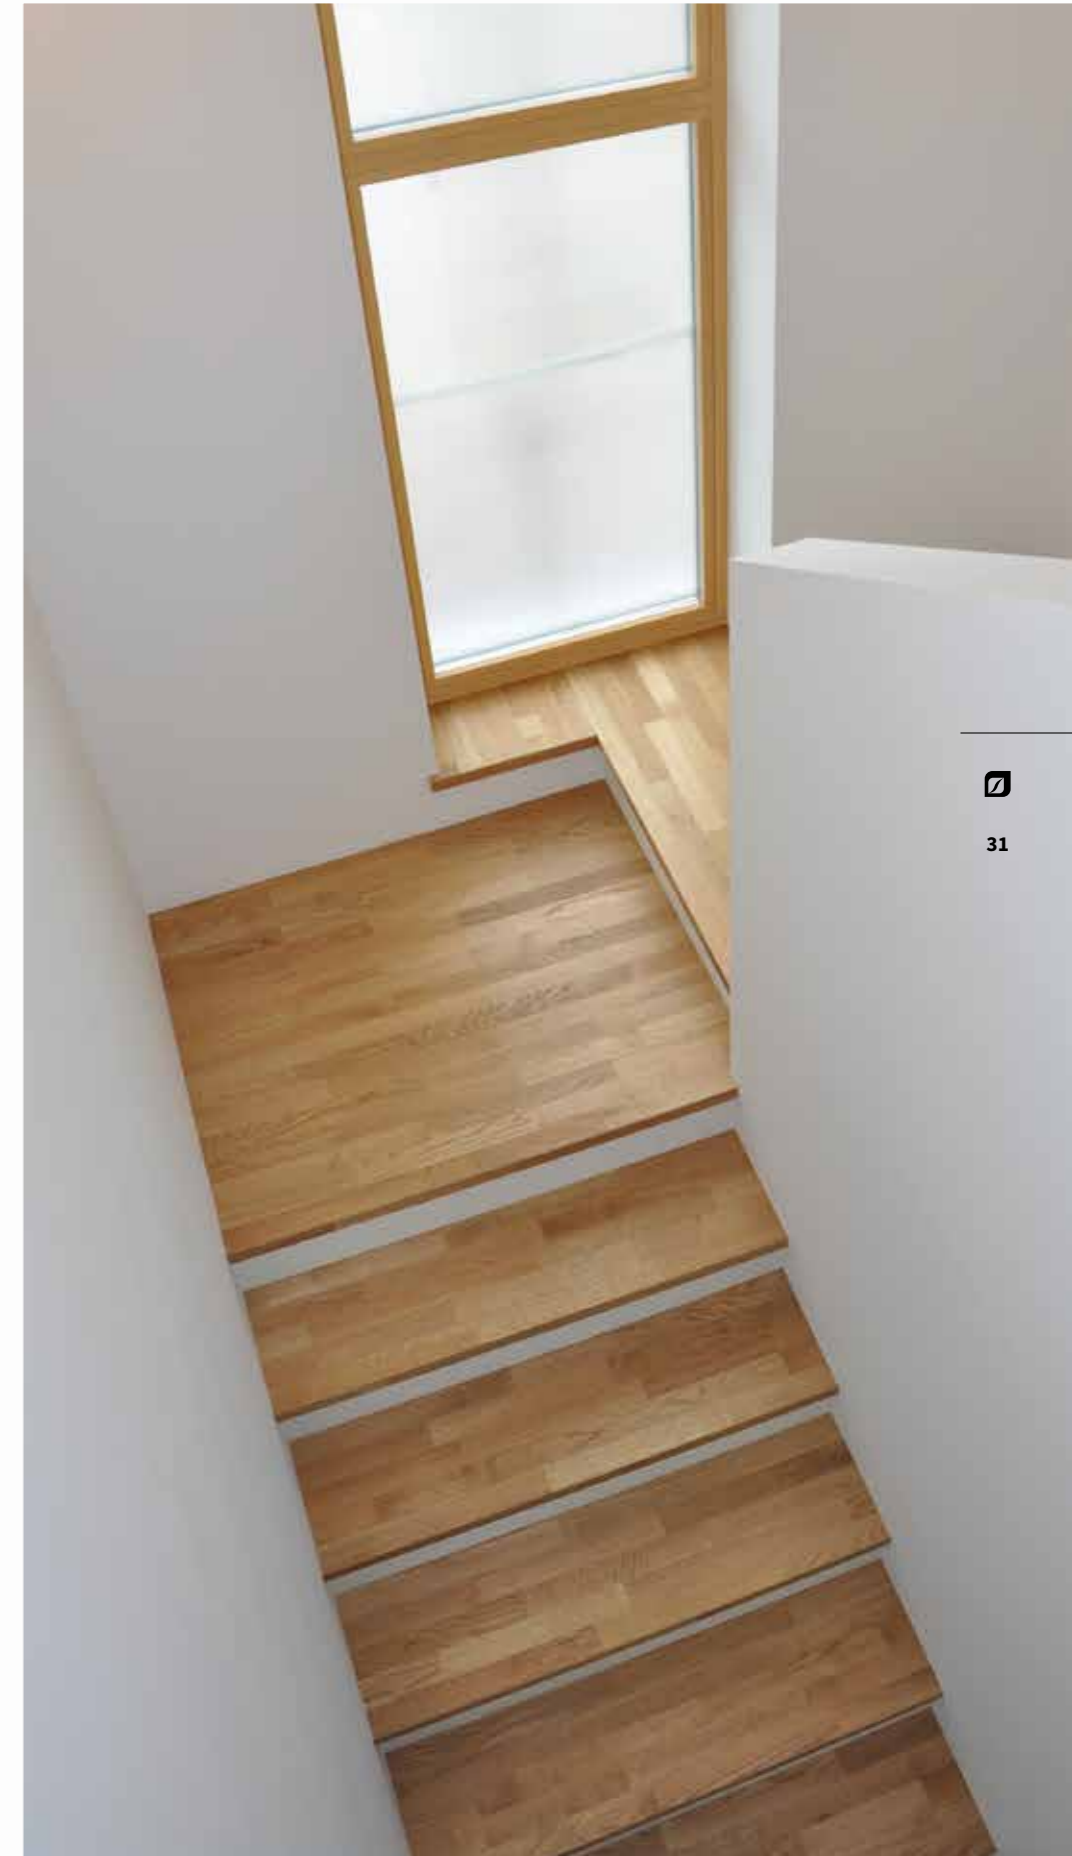

Holzart: WOODflor NOVOLOC® 5G Landhausdiele 182

EICHE Astig

Valletta Seda Natura

SETZSTUFEN - Feinputz Struktur weiß

Objekt: Privathaus, Steiermark

STANDARDSTUFEN UND BODEN

Holzart: BILAflor® 1200 2-Stab

EICHE Classic

Seda Natura

SETZSTUFEN - Feinputz Struktur weiß

Objekt: Privathaus, Steiermark

STANDARDSTUFEN UND BODEN

Holzart: WOODflor NOVOLOC® 5G Landhausdiele 182
EICHE KERNGERÄUCHERT Natur
Valletta Seda Natura

Objekt: Privathaus