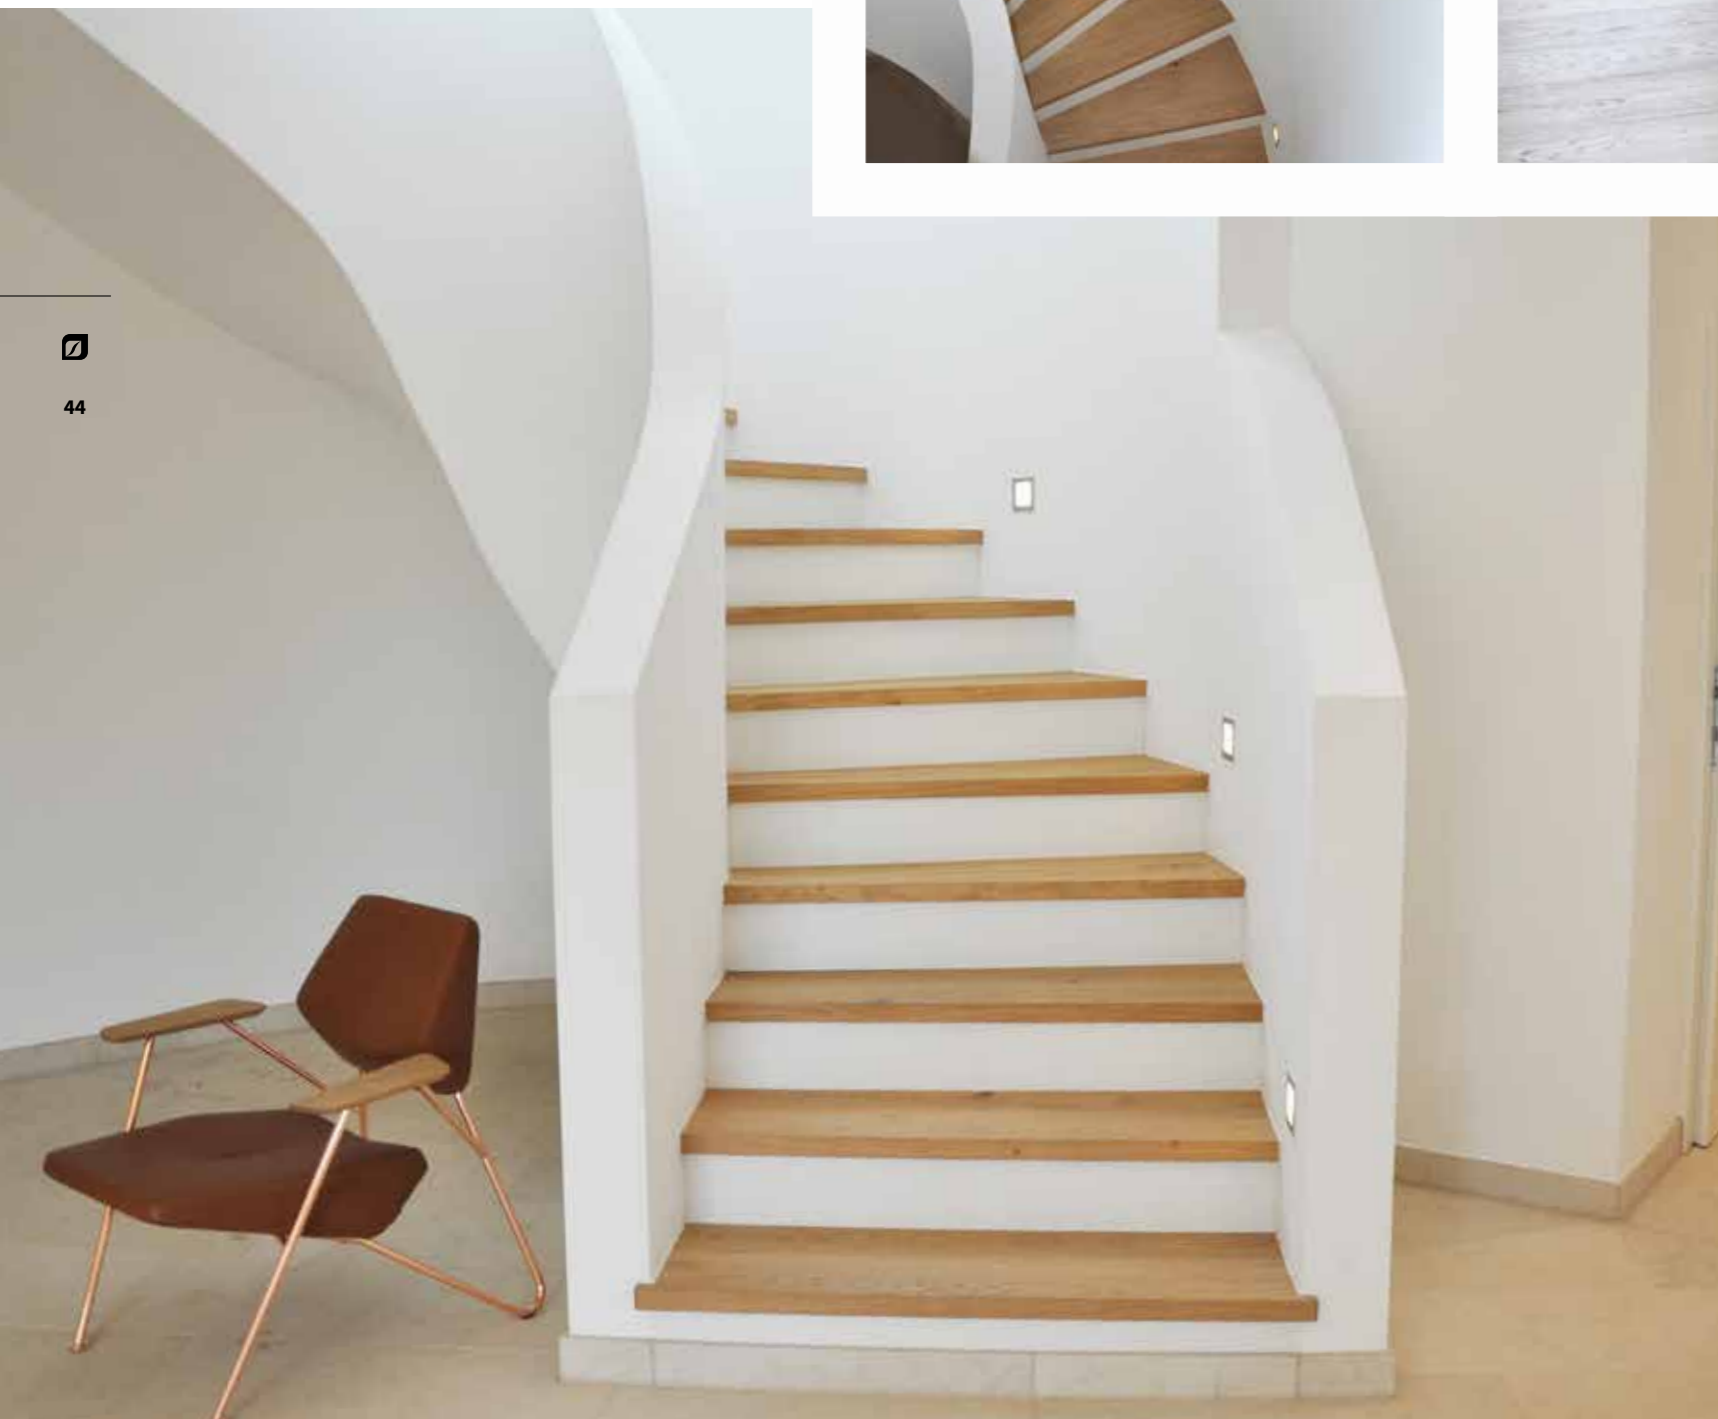

SETZSTUFEN - MDF weiß deckend lackiert

Objekt: Architekturbüro, Deutschland

STANDARDSTUFEN UND BODEN

Holzart: WOODflor NOVOLOC® 5G Landhausdielen 182

EICHE Astig
Valletta Seda Natura

SETZSTUFEN - Feinputz Struktur weiß

Objekt: Privathaus, Graz

STANDARDSTUFEN UND BODEN

Holzart: BILAFlo[®] 500
NUSS Natur
Tenseo Classico Natura

SETZSTUFEN - Feinputz Struktur weiß

Objekt: Privathaus, Slowenien

STANDARDSTUFEN

Holzart: WOODflor NOVOLOC® 5G Schiffsboden